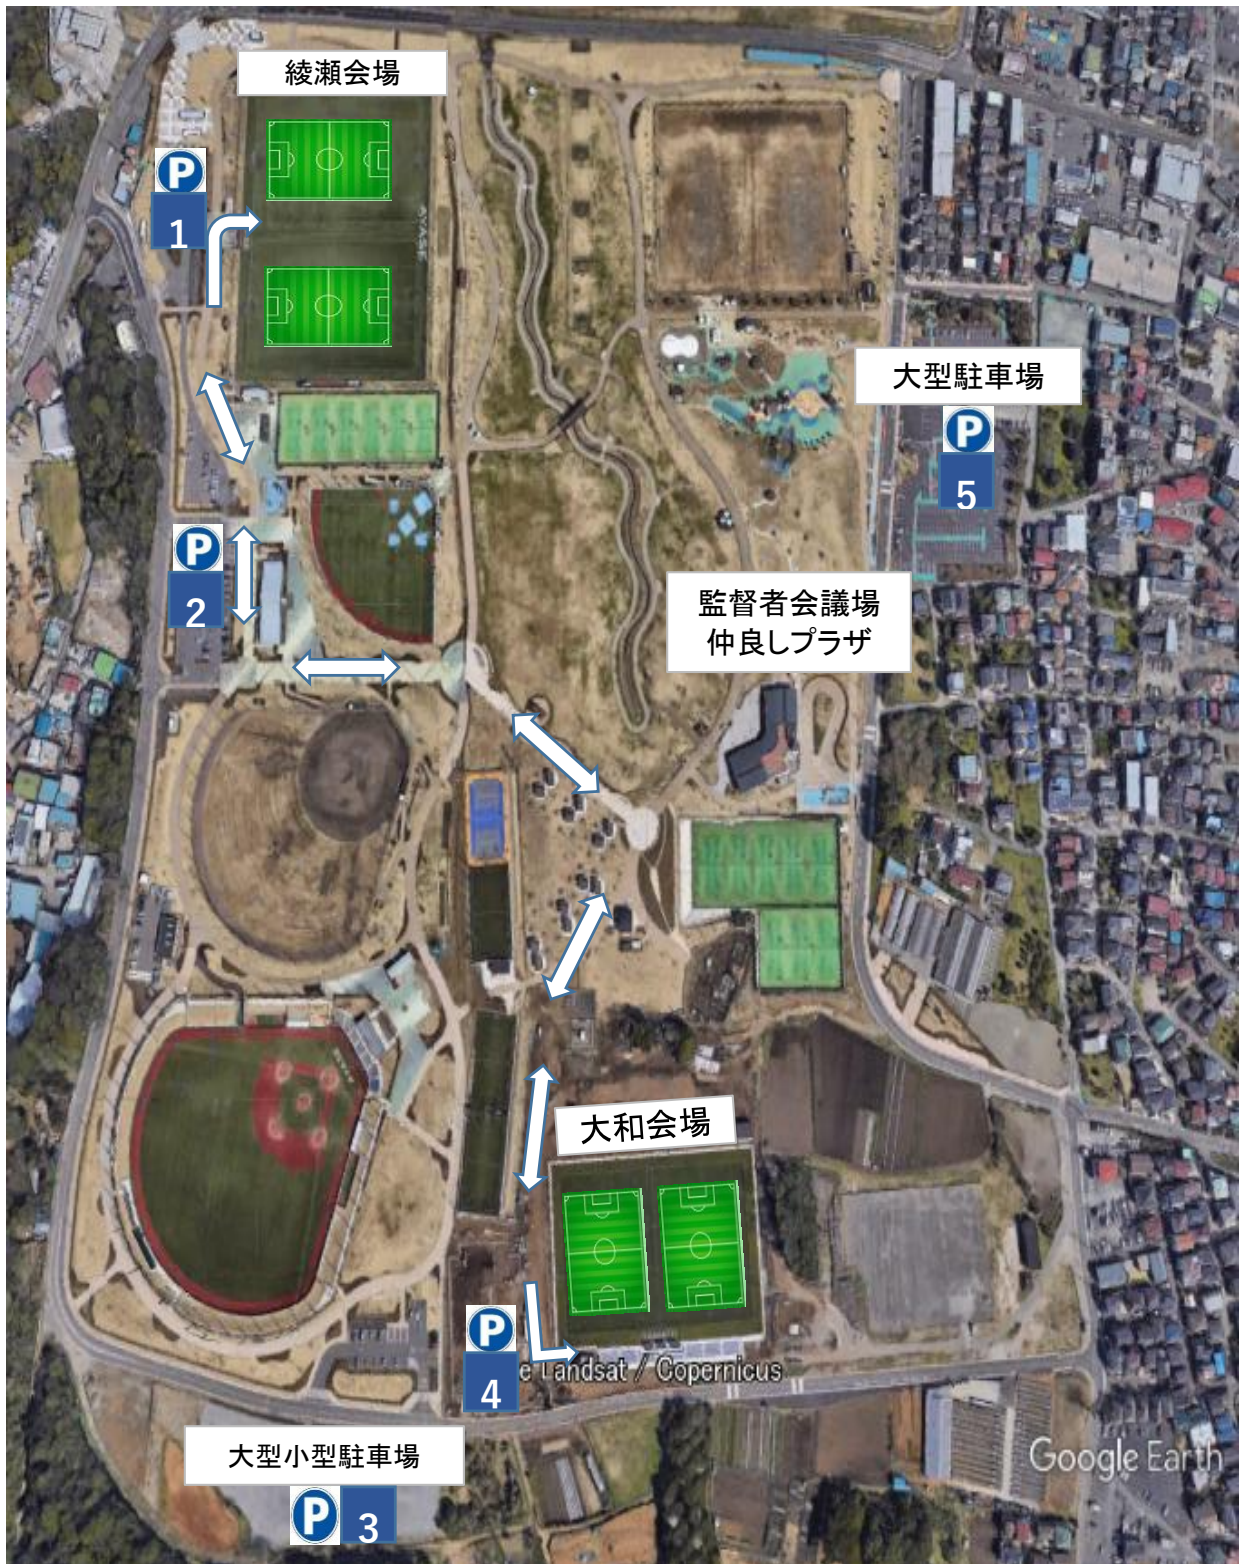

会場案内図

大和会場 開会式・閉会式会場
大和ゆとりの森 大規模多目的スポーツ広場
所在地: 大和市福田4112番地

綾瀬会場 綾瀬スポーツ公園 多目的広場
所在地: 綾瀬市本蓼川345番地

※大和会場と綾瀬会場の歩行移動は矢印動線が便利です

※試合が、「綾瀬会場」のチームは、P1,P2、P3に駐車ください。
※試合が、「大和会場」のチームは、P3,P4に駐車ください。
※駐車場は、全て有料です。(1日 600円)
※大型バス、マイクロバスで来られるチームは、事前に申し出ください。